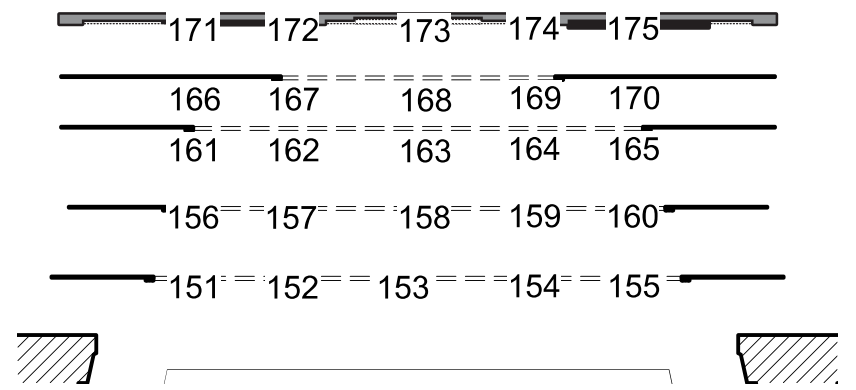

Top Light: No Color