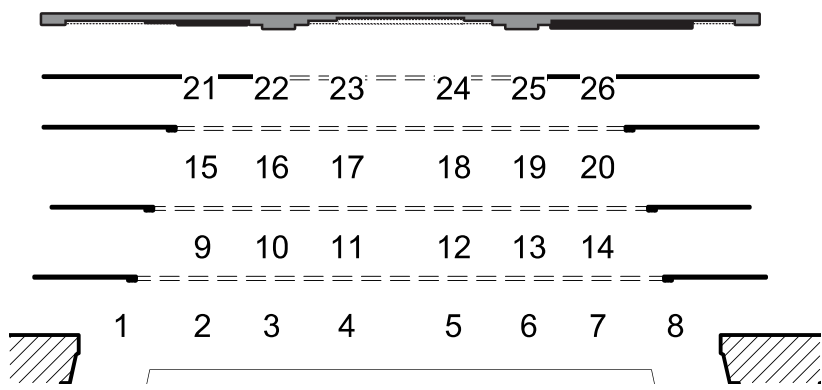

## Top Light: No Color